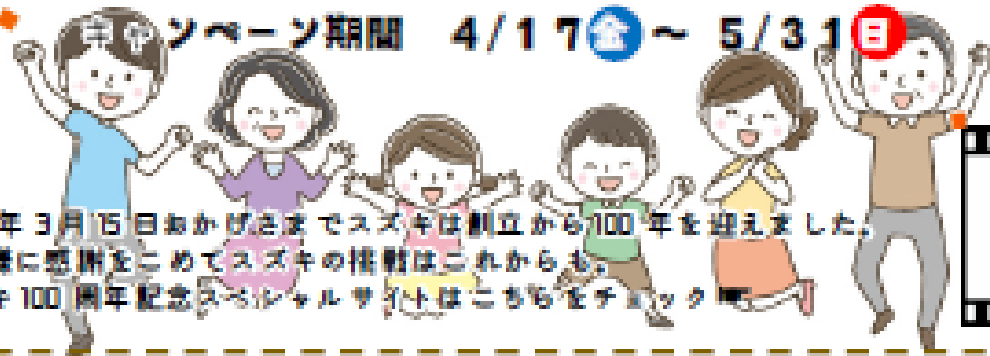

# おかげさまで 100<sup>th</sup> ありがとう キャンペーン

2020年3月15日おかげさまでスズキは創立から100年を迎えました。お客様に感謝をこめてスズキの挑戦はこれからも、スズキ100周年記念スペシャルサイトはこちらをチェック！

Present	ご来場プレゼント	査定プレゼント	ご成約プレゼント
	感謝の気持ち 特ピー	はんなり賞 きっちんふせん 3枚組	ウェルチ ジュースギフト